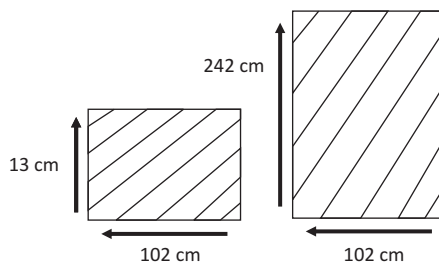

DIMENSIONS

Length/Width : 240 cm
Depth : 100 cm
Total Height : 75 cm

PACKAGING

Weight : 50,3 Kg/Unit
Volume : 0,32 m³
Packing : 1/Box

TIMBER FINISH

Natural

ALUMINUM FINISH

Matt Black