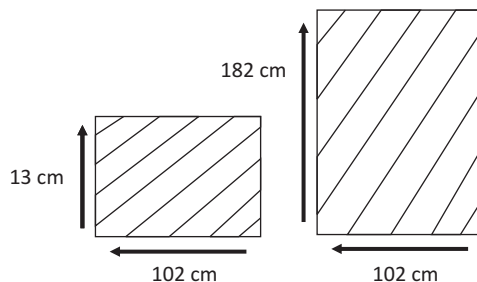

DIMENSIONS

Length/Width : 180 cm
Depth : 100 cm
Total Height : 75 cm

PACKAGING

Weight : 42 Kg/Unit
Volume : 0,24 m³
Packing : 1/Box

TIMBER FINISH

Natural

ALUMINUM FINISH

Matt Black