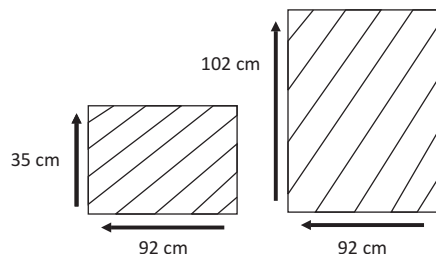

DIMENSIONS

Length/Width : 100 cm
Depth : 90 cm
Total Height : 63 cm
Seat Height : 44 cm

PACKAGING

Weight : 48 Kg/Unit
Volume : 0.57 m³
Packing : 1/Box

TIMBER FINISH

Natural

CUSHION FABRICS :

Sunproof