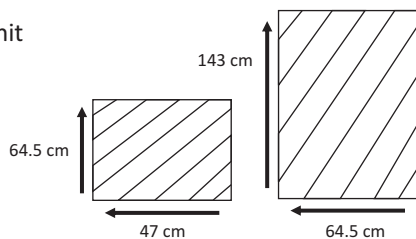

## Dimensions :

Total Width : 45 cm

Total Depth : 54 cm

Height : 110 cm

Seat Height : 75 cm

Seat Depth : 45 cm

## Packaging :

Weight : 10.25 kg /Unit

Volume : 0.43 m<sup>3</sup>

Packing : 2 / Box